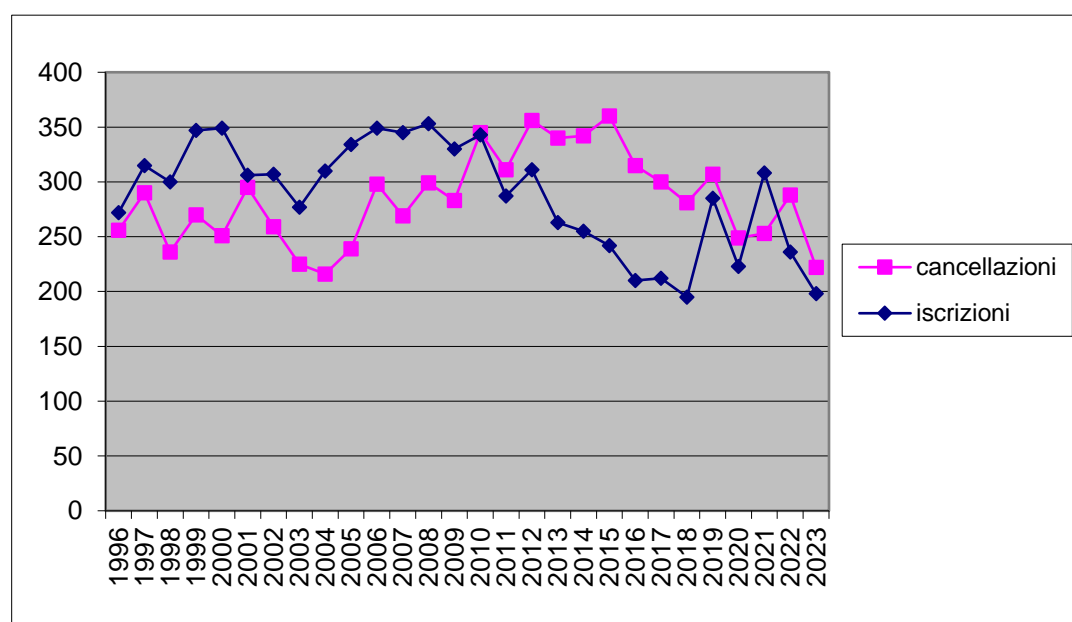

Albo imprese artigiane Rieti

iscrizioni-cancellazioni

iscrizioni	cancellazioni	data
272	256	1996
315	290	1997
300	236	1998
347	270	1999
349	251	2000
306	295	2001
307	259	2002
277	225	2003
310	216	2004
334	239	2005
349	298	2006
345	269	2007
353	299	2008
330	283	2009
343	345	2010
287	311	2011
311	356	2012
263	340	2013
255	342	2014
242	360	2015
210	315	2016
212	300	2017
195	281	2018
285	307	2019
223	249	2020
308	253	2021
236	288	2022
198	222	2023

di cui n. 86 a seguito del Provvedimento del Conservatore del Registro Imprese n. 2 del 31/12/2022 adottato ai sensi del DPR 247/2004.

di cui n. 36 cancellazioni d'ufficio decretate nel 2023

fonte: Albo imprese artigiane Rieti
elaborazione: CNA Rieti
2023