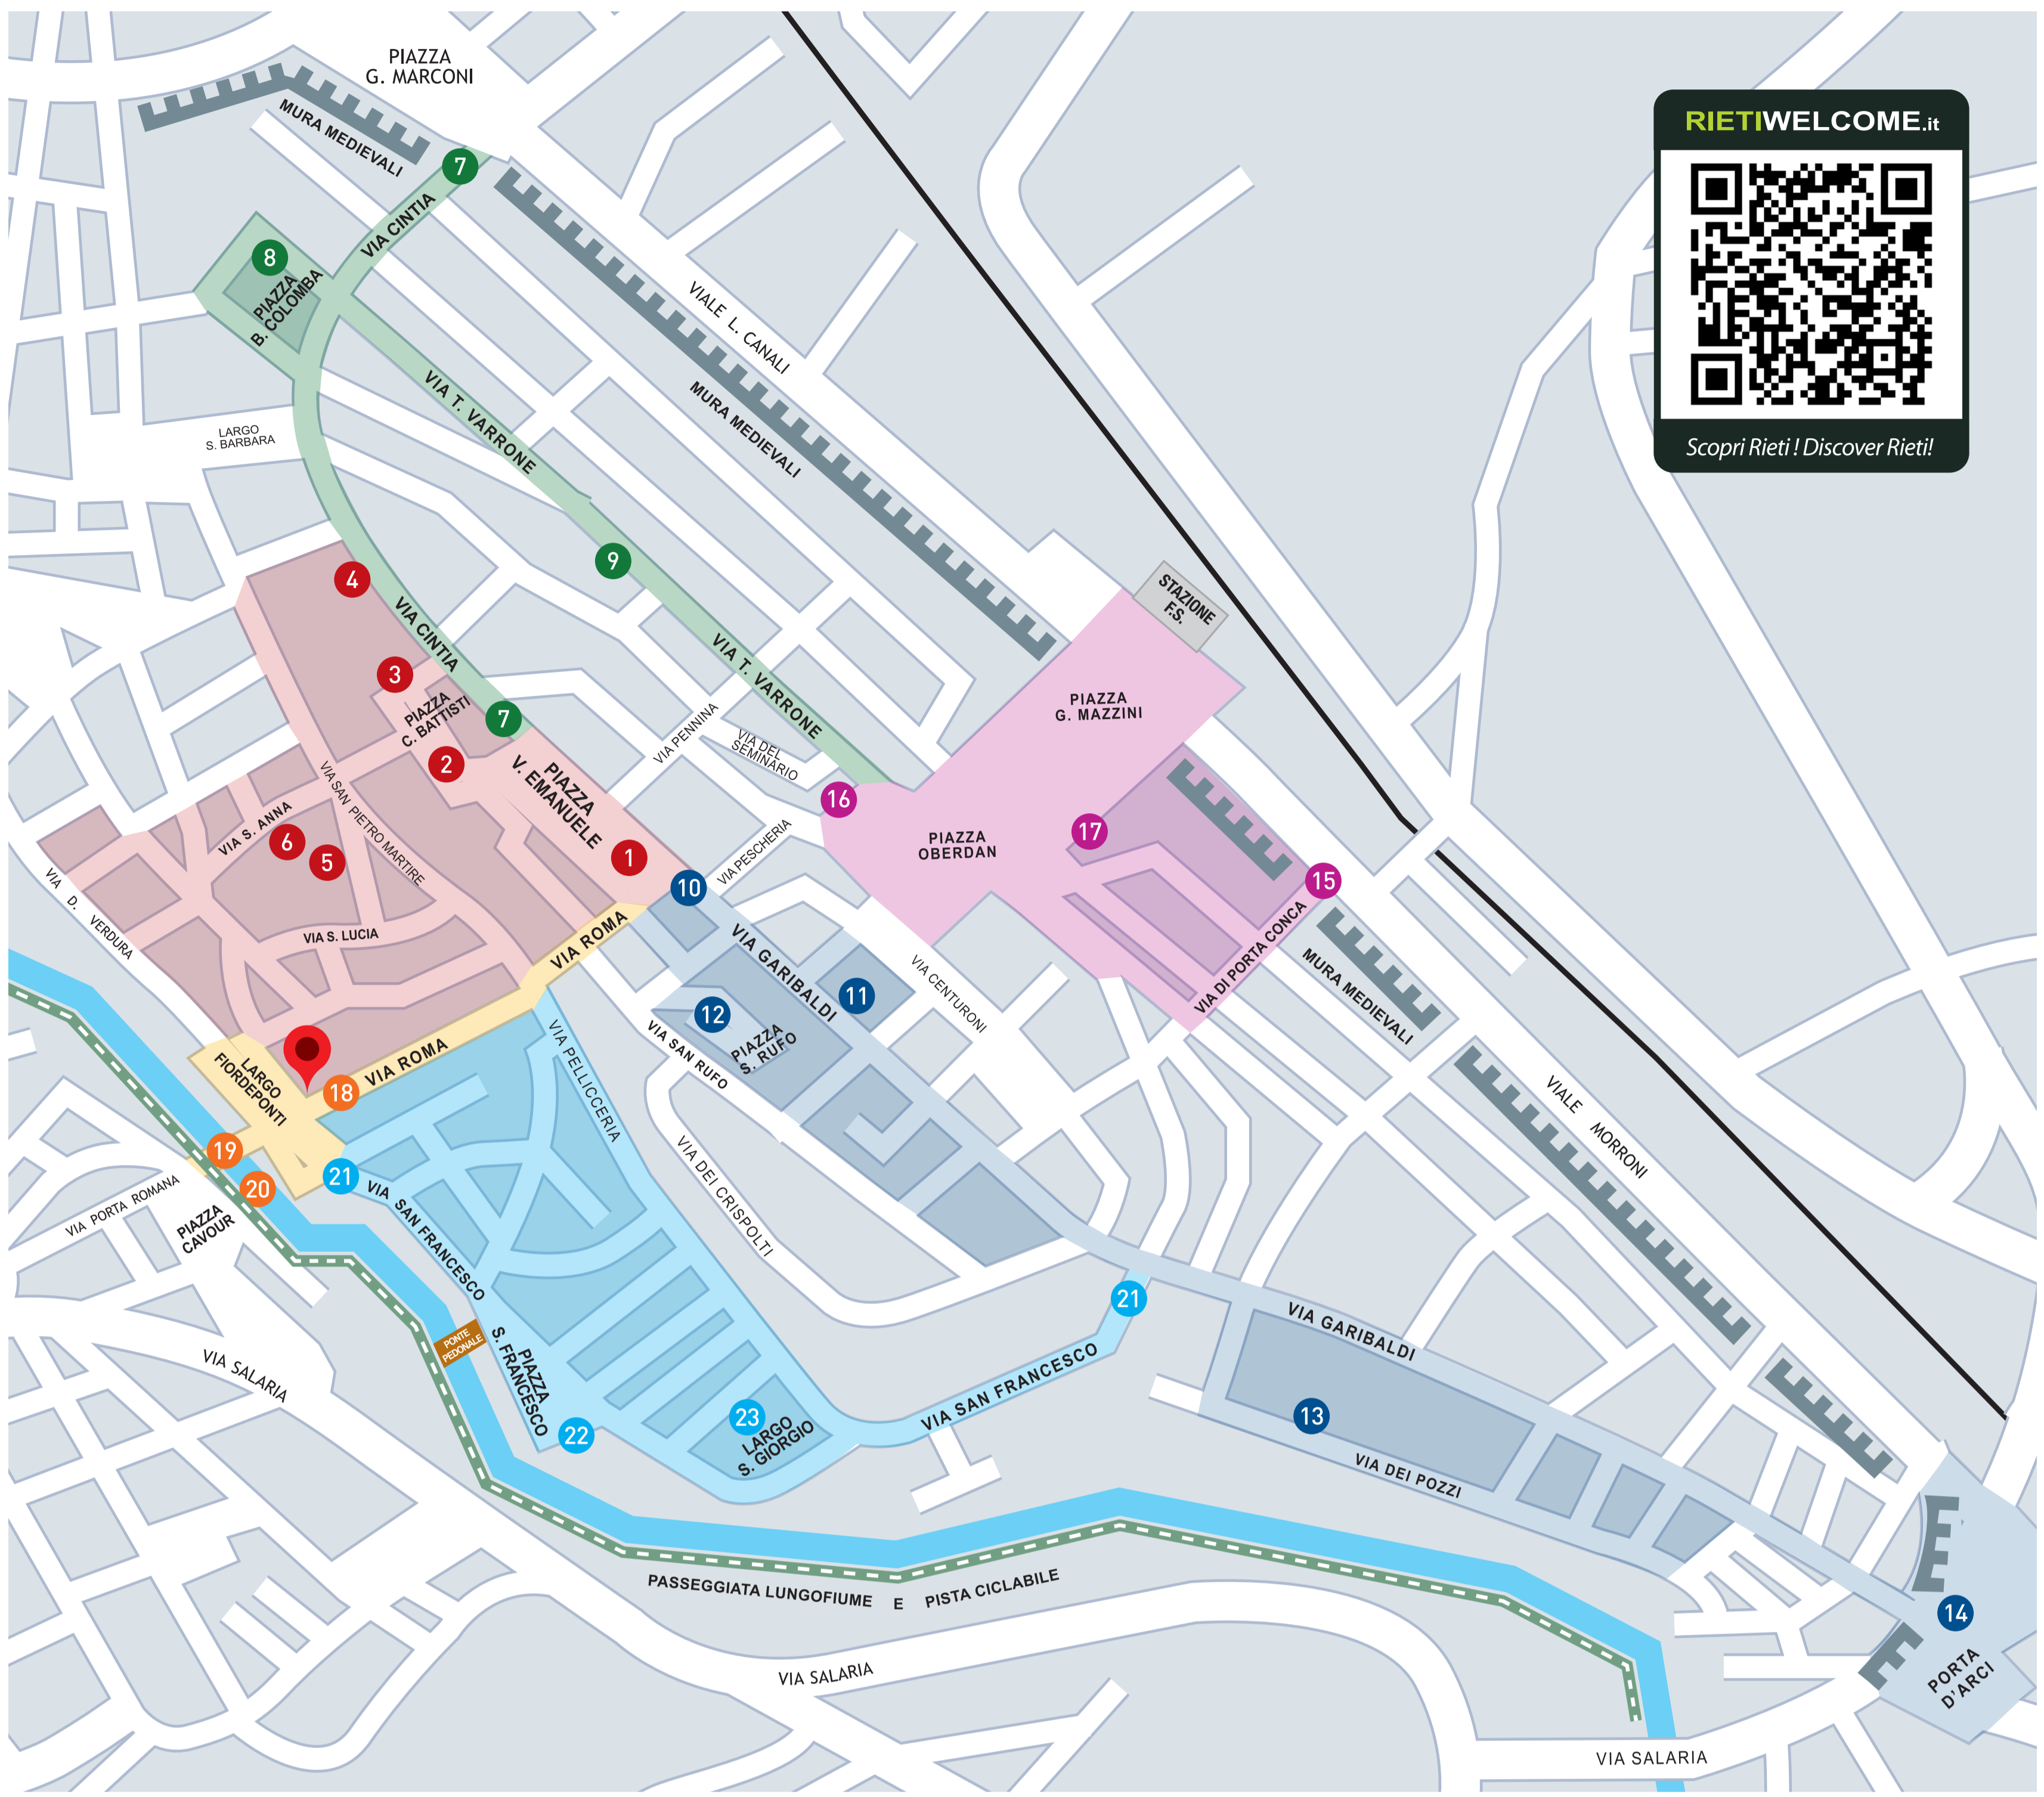

Città di Rieti

Progetto realizzato a cura del Lions Club Rieti Host in collaborazione con il Comune di Rieti

Lions Club Rieti Host

Scopri Rieti! Discover Rieti!

18. Via Roma

5 Biblioteca Comunale Paroniana

6 Museo Civico sez. Archeologica

19 Ponte Romano

20 Fiume Velino

21 Via S. Francesco

22 Chiesa S. Francesco

23 Largo S. Giorgio
Officine Fondazione Varrone

10 Via Garibaldi

13 I Pozzi

14 Porta D'Arce
Mura medievali

15 Porta Conca
Mura medievali

16 Palazzo del Seminario

17 Basilica S. Agostino

1 Piazza V. Emanuele II
Museo Civico sez. Storico Artistica

2 Palazzo Prefettura
"Loggia del Vignola"

3 Cattedrale S. Maria

4 Palazzo Papale
Sede Vescovile

7 Via Cintia
Mura medievali

8 Chiesa e oratorio
di S. Domenico

9 Chiesa S. Scolastica
"Auditorium Varrone"

10 Via Garibaldi

11 Teatro Flavio Vespasiano

12 Piazza S. Rufo
Centro d'Italia